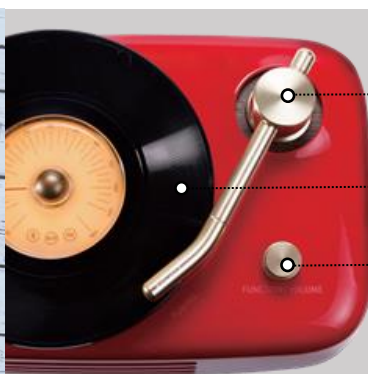

品名	型番	主な特長	メーカー希望 小売価格	発売日
FM ラジオ付 Bluetooth スピーカー	SB-LFS30 ブラック SB-LFS30(B) レッド SB-LFS30(R)	Bluetooth 対応でスマホから音楽再生OK AM放送も聞けるワイドFM対応チューナー内蔵 リチウム電池内蔵で持ち運び便利	オープン 価格	2020年 8月上旬

FM ラジオ付 Bluetooth スピーカー SB-LFS30

その他の特長

Bluetooth
Bluetooth機能搭載
で無線接続可

ワイドFM
FM電波でAM放送を
クリアな音質で楽しめます

リチウム電池内蔵で
持ち運び便利
1200mAh

- 3つのアナログギミック。レコードプレーヤーの操作感で電源ON-OFF、音量、選局が可能。
- AC&内蔵リチウム電池のデュアル電源。持ち運びにも、据え置きとしても楽しめる。
- 光沢感のあるポップなレッドと、マット仕上げのシックなブラックの2色を用意。程良いボリュームがインテリアアイテムとしてアピール。

トーンアームで
電源 ON/OFF

レコード盤を
動かして選局

音量調節

製品仕様

- 本体 | サイズ:幅 160×高さ 79×奥行 109 mm、質量:約 600g
- 機能 | FM ラジオ、Bluetooth 接続、外部入力接続
- 連続再生時間 | ラジオ約8時間、Bluetooth 約8時間、外部入力約8時間
- 電源 | AC100V、リチウム電池内蔵
- 付属品 | 電源ケーブル、ACアダプター、オーディオケーブル、取扱説明書/保証書